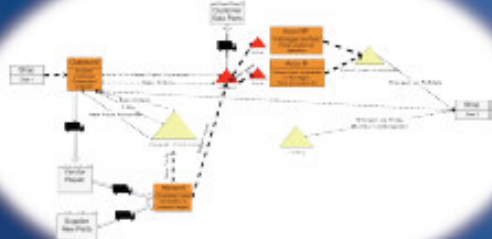

Vaststellen van de optimale organisatie nieuwbouw

Analyse/Issues

Nieuwbouw

Issues

Current State

Project/Methoden

Gemba = werkelijke plaats

Lean-Event

GE Energy Europe

- Upgrade Oracle Server
- Roll-out - Tooling SS - Afspraken
- Training - Instructies
- Tooling SS
- Performance Management

Advies/Resultaat

Results

Flow Pull

Samenwerking

Weerstand

Future State